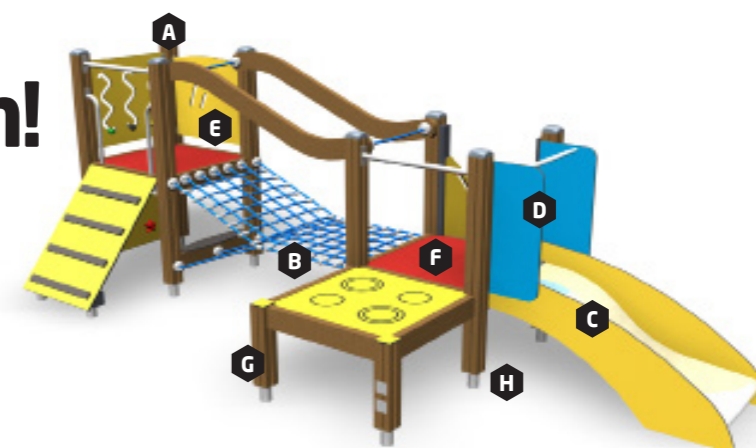

Wählen Sie Ihre eigene Farbkombination!

Sie können die Farben der folgenden Teile wählen:

- A) Dach
- B) Farbe der Seile
- C) Rutsche
- D) Farbe der Rutsche Seitenwand
- E) Farbe Wände und HPL-Elemente
- F) Boden
- G) Farbe der Pfosten und Balken
- H) Fundament

137105M
Auswahl: A2-B1-C1-D7-E1-F7-G10-H1-I1

ABC Farboptionen!

Fertige Farbthemen erleichtern Ihnen die Auswahl und die Gestaltung Ihres Spielplatzes. Alle ABC-Produkte sind in verschiedenen Farbthemen erhältlich. Sie können auch Ihr eigenes farbenfrohes Produkt mit unterschiedlichen Farben gestalten.

A Dachoptionen

B Seile

C Rutschen

D Rutsche Seitenwand

E Wände und HPL-Elemente

F Boden

G Pfosten und Balken

H Fundament