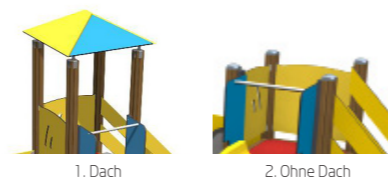

Wählen Sie Ihre eigene Farbkombination!

Sie können die Farben der folgenden Teile wählen:

- A) Dach
- B) Farbe der Seile
- C) Rutsche
- D) Farbe der Rutsche Seitenwand
- E) Farbe Wände und HPL-Elemente
- F) Boden
- G) Farbe der Pfosten und Balken
- H) Fundament

137105M
Auswahl: A2-B1-C1-D7-E1-F7-G10-H1-I1

ABC Farboptionen!

Fertige Farbthemen erleichtern Ihnen die Auswahl und die Gestaltung Ihres Spielplatzes. Alle ABC-Produkte sind in verschiedenen Farbthemen erhältlich. Sie können auch Ihr eigenes farbenfrohes Produkt mit unterschiedlichen Farben gestalten.

A Dachoptionen

B Seile

C Rutschen

D Rutsche Seitenwand

E Wände und HPL-Elemente

F Boden

G Pfosten und Balken

H Fundament