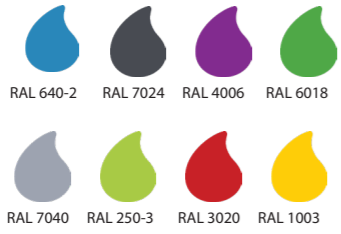

# Panna und Basketball

Optionale Pfosten-Farben für Panna-Arenen:

Optionale Pfosten-Farben für Basketballkorb-Ständer